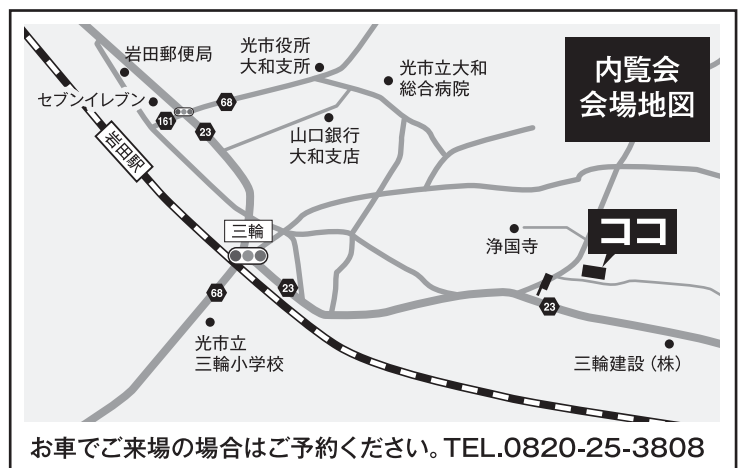

思い出を受け継ぐ 入母屋造りの檜の家

施主様のご厚意により
開催させていただきます。

内覧会開催

日時

6/3土・4日 10:00~17:00
(4日は10:00~16:00)

【会場】〒743-0102 山口県光市三輪849-2

見どころポイント

- ◎耐久性、抗菌性、防虫性、消臭性
癒し効果などに優れた国産の檜柱
- ◎家の中心を支える存在感のある
8寸(24cm)角の大黒柱
- ◎木のぬくもりを感じるうづくり仕上げの
無垢の床
- ◎旧家から移築し思い出を受け継いだ
和室の欄間

不可能を可能にした真壁づくりの家

サイエンスホーム 東山口店

お問い合わせ 熊毛郡田布施町川西1363-1 ☎0820-25-3808

<https://www.facebook.com/sciencehomehigashiyamaguchi/>

サイエンスホーム東山口 検索

最新情報を随時更新中!